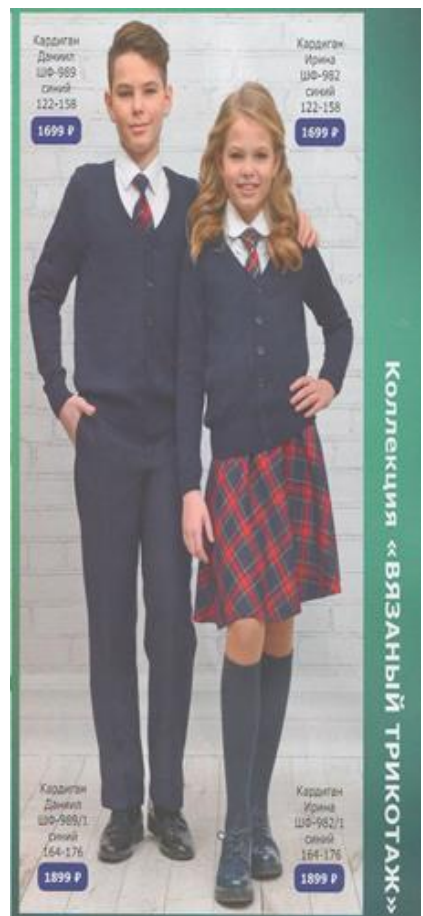

Жакет
ШФ-1796
38/158
- 50/170
3399 Р

Кардиган
Даниел
ШФ-989
Синий
122-158
1699 Р

Кардиган
Ирина
ШФ-982
Синий
122-158
1699 Р

Сарафан
ШФ-1796
38/158
- 48/170
2899 Р

Блуза
ШФ-2020
Тэффи

Галстук
GAL-04/266
599 Р

Юбка
ШФ-2094
38-48
2699 Р

5-11 классы

Кардиган
Даниел
ШФ-989
Синий
122-158
1699 Р

Кардиган
Ирина
ШФ-982
Синий
122-158
1699 Р

Кардиган
Даниел
ШФ-989/1
Синий
164-176
1899 Р

Кардиган
Ирина
ШФ-982/1
Синий
164-176
1899 Р