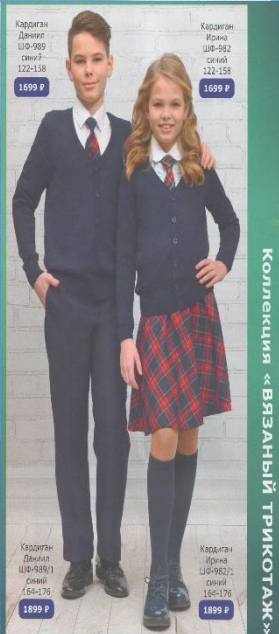

Жилет
ШФ-98
28-40
1799 P

Сарафан
ШФ-1807
30/128
- 40/158
2699 P

Жилет
ШФ-1143
Верона
синий
28/128
- 40/158
1299 P

Сарафан
ШФ-2149
28/128
- 40/158
2599 P

Сарафан
ШФ-1913
28/128
- 38/152
2699 P

Юбка
ШФ-11
28-40
1799 P

Юбка
ШФ-1822
28-40
1799 P

Сарафан
ШФ-2123
38/158
- 48/170
3599 Р

Сарафан-
туника
ШФ-1594
38/158
- 50/170
1999 Р

Галстук
GAL-04/266
599 Р

Блуза
ШФ-1665
Мелисса

Сарафан
ШФ-1965
38/158
- 48/170
3599 Р

Блуза
ШФ-1334
Августина

Жакет
ШФ-1796
38/158
- 50/170
3399 Р

Кардиган
Даниел
ШФ-989
Синий
122-158
1699 Р

Кардиган
Ирина
ШФ-982
Синий
122-158
1699 Р

Сарафан
ШФ-1796
38/158
- 48/170
2899 Р

Блуза
ШФ-2020
Тэффи

Галстук
GAL-04/266
599 Р